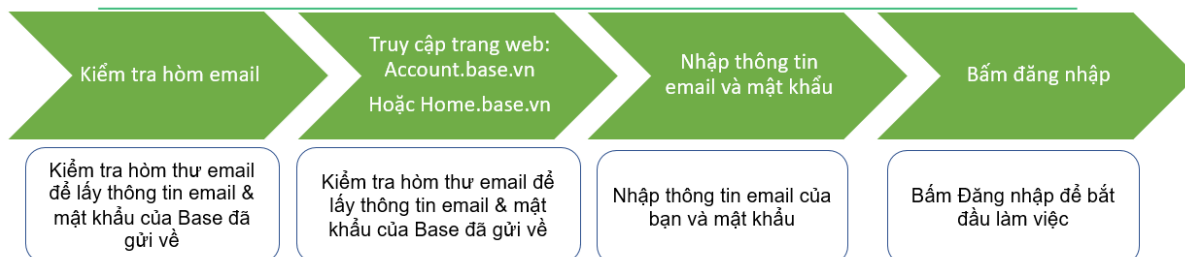

I- Hướng dẫn đăng nhập vào Base trên Web

1- Hướng dẫn đăng nhập trên máy tính

Các bước đăng nhập trên Base.vn (Máy tính)

Truy cập trang web: Home.base.vn. Nhập thông tin bao gồm Email đăng nhập & mật khẩu. Thông tin tài khoản đã được gửi về hòm thư email