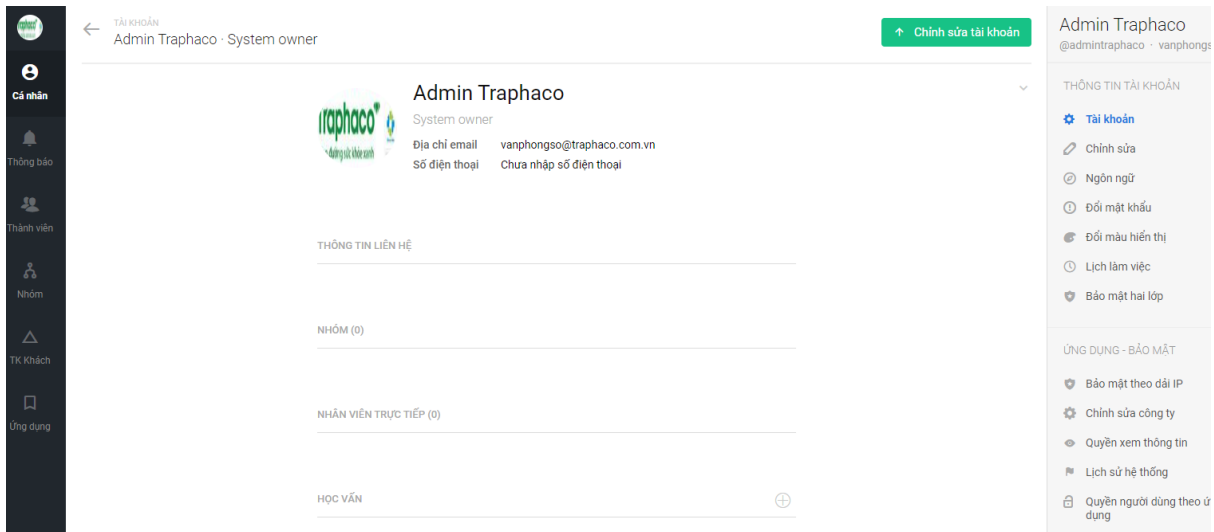

I- Hướng dẫn đăng nhập vào Base trên Web

1- Hướng dẫn đăng nhập trên máy tính

Các bước đăng nhập trên Base.vn (Máy tính)

Truy cập trang web: Home.base.vn. Nhập thông tin bao gồm Email đăng nhập & mật khẩu. Thông tin tài khoản đã được gửi về hòm thư email

home.base.vn

Đăng nhập
Chào mừng trở lại. Đăng nhập để bắt đầu làm việc.

Email
Email của bạn

Mật khẩu [Quên mật khẩu?](#)
Mật khẩu của bạn

Giữ tôi luôn đăng nhập

Đăng nhập để bắt đầu làm việc

Ảnh 1: Trang web Home.base.vn

Trường hợp bạn quên mật khẩu, bạn có 2 cách:

Cách 1: Chủ động bấm “Quên mật khẩu” => Nhập email và mã code, sau đó hệ thống sẽ gửi link cấp lại mật khẩu về email. Bạn đặt lại mật khẩu của mình rồi tiếp tục thực hiện đăng nhập

Cách 2: Bạn vui lòng liên hệ với Phòng CNTT Traphaco để được cấp lại mật khẩu

Sau khi đăng nhập thành công. Bạn sẽ nhìn thấy màn hình Quản lý tài khoản của mình

Ảnh 2: Màn hình sau khi đăng nhập thành công