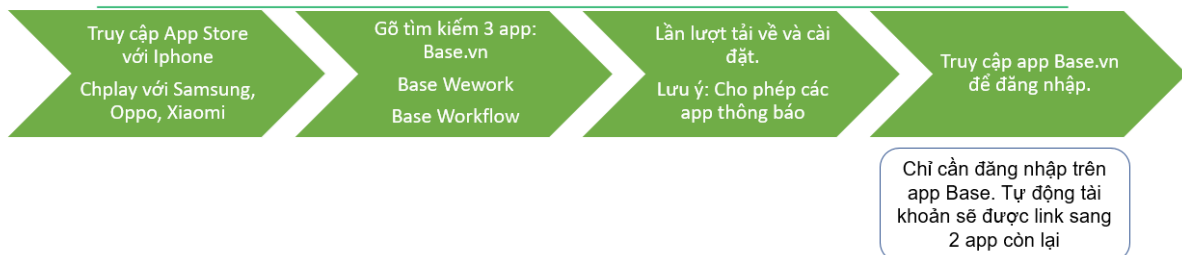

Các bước đăng nhập Base trên điện thoại

- Người dùng Iphone hệ điều hành IOS: Truy cập App Store => Tìm kiếm => Gõ lần lượt 3 từ khóa: Base.vn, Base Wework & Base Workflow

Khi tải về hoàn tất, lựa chọn app Base.vn để đăng nhập. Sau khi đăng nhập thành công, tự động 2 app Base Wework & Base Workflow sẽ được link tài khoản sang.